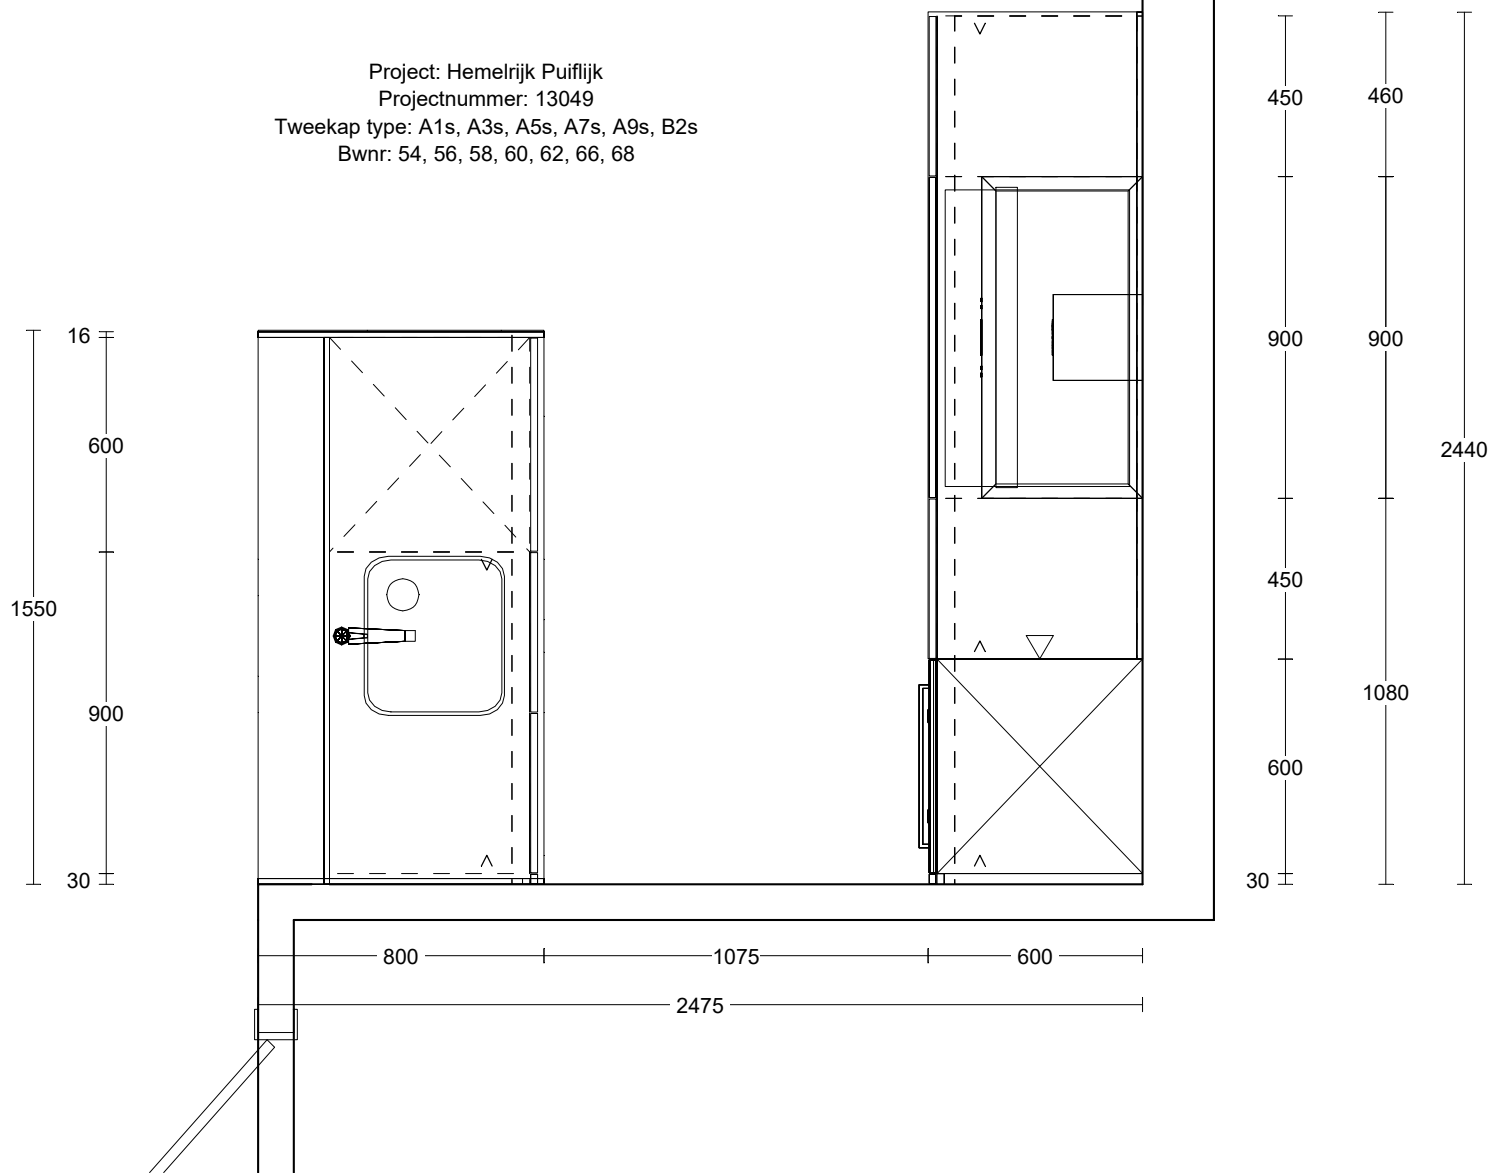

Voor exacte maten en geveluitvoering raadpleeg de verkooptekening

Project: Hemelrijk Puiflijk  
 Projectnummer: 13049  
 Tweekap type: A1s, A3s, A5s, A7s, A9s, B2s  
 Bwnr: 54, 56, 58, 60, 62, 66, 68

	Naam 11589 Klok wonen	Bestand Haecker v. 236	Aanzicht Bovenaanzicht
	Telefoon:	Model neo	Schaal 1:0021
	Ontwerp: 51907976_Post9_T_Topline_gespiegeld	Greep	Datum: 22/4/22
			Pagina: 1

1e maat = hoogtemaat  
 (vanaf afgewerkte vloer)

Enk Wcd met ra 1900\330

Enk Wcd met ra 650\730

Dubb Wcd tweevoudig 1250\855

2-F Perilex Wcd 650\1430

Enk Wcd met ra 2250\1530

Dubb Wcd tweevoudig 1250\2055

	Naam 11589 Klok wonen	Bestand Haecker v. 236	Aanzicht Vooraanzicht
	Telefoon:	Model neo	Schaal Passende schaal
	Ontwerp: 51907976_Post9_T_Topline_gespiegeld	Greep	Datum: 22/4/22
			Pagina: 1

Project: Hemelrijk Puiflijk  
 Projectnummer: 13049  
 Tweekap type: A1s, A3s, A5s, A7s, A9s, B2s  
 Bwnr: 54, 56, 58, 60, 62, 66, 68

Positie installatiepunten op 2150mm vanuit wand overzijde

	Naam 11589 Klok wonen	Bestand Haecker v. 236	Aanzicht Vooraanzicht
	Telefoon:	Model neo	Schaal Passende schaal
	Ontwerp: 51907976_Post9_T_Topline_gespiegeld	Greep	Datum: 25/4/22
			Pagina: 1