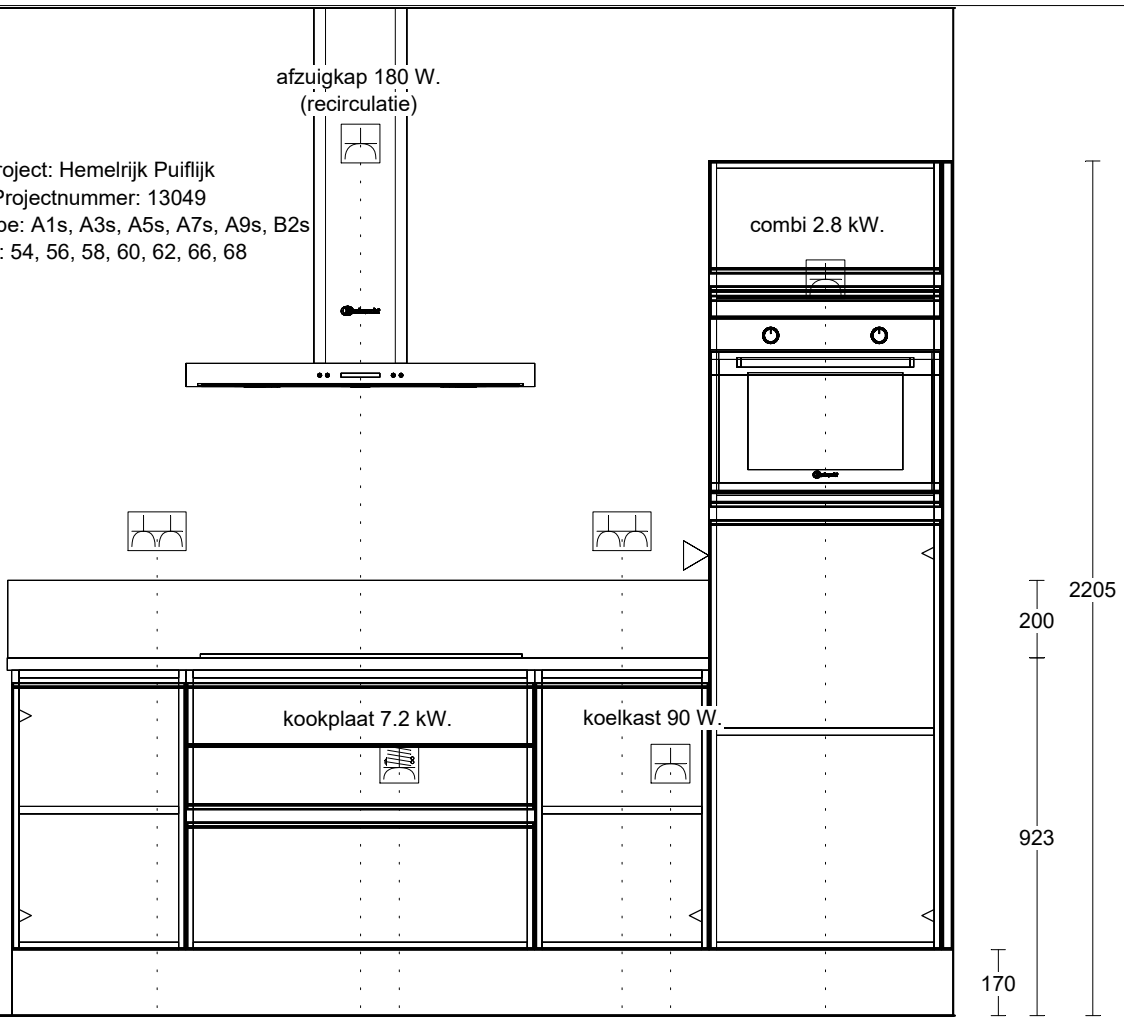

Voor exacte maten en geveluitvoering raadpleeg de verkooptekening

Project: Hemelrijk Puiflijk  
 Projectnummer: 13049  
 Tweekap type: A1s, A3s, A5s, A7s, A9s, B2s  
 Bwnr: 54, 56, 58, 60, 62, 66, 68

	Naam 11589 Klok wonen	Bestand Haecker v. 236	Aanzicht Bovenaanzicht
	Telefoon:	Model neo	Schaal 1:0021
	Ontwerp: 51907976_Post9_T_Topline_gespiegeld	Greep	Datum: 22/4/22
			Pagina: 1

Project: Hemelrijk Puiflijk  
 Projectnummer: 13049  
 Tweekap type: A1s, A3s, A5s, A7s, A9s, B2s  
 Bwnr: 54, 56, 58, 60, 62, 66, 68

afzuigkap 180 W.  
 (recirculatie)

combi 2.8 kW.

kookplaat 7.2 kW.

koelkast 90 W.

1e maat = hoogtemaat  
 (vanaf afgewerkte vloer)

Enk Wcd met ra 1900\330

Enk Wcd met ra 650\730

Dubb Wcd tweevoudig 1250\855

2-F Perilex Wcd 650\1430

Enk Wcd met ra 2250\1530

Dubb Wcd tweevoudig 1250\2055

	Naam 11589 Klok wonen	Bestand Haecker v. 236	Aanzicht Vooraanzicht
	Telefoon:	Model neo	Schaal Passende schaal
	Ontwerp: 51907976_Post9_T_Topline_gespiegeld	Greep	Datum: 22/4/22
			Pagina: 1

Project: Hemelrijk Puiflijk  
 Projectnummer: 13049  
 Tweekap type: A1s, A3s, A5s, A7s, A9s, B2s  
 Bwnr: 54, 56, 58, 60, 62, 66, 68

Positie installatiepunten op 2150mm vanuit wand overzijde

	Naam 11589 Klok wonen	Bestand Haecker v. 236	Aanzicht Vooraanzicht
	Telefoon:	Model neo	Schaal Passende schaal
	Ontwerp: 51907976_Post9_T_Topline_gespiegeld	Greep	Datum: 25/4/22
			Pagina: 1