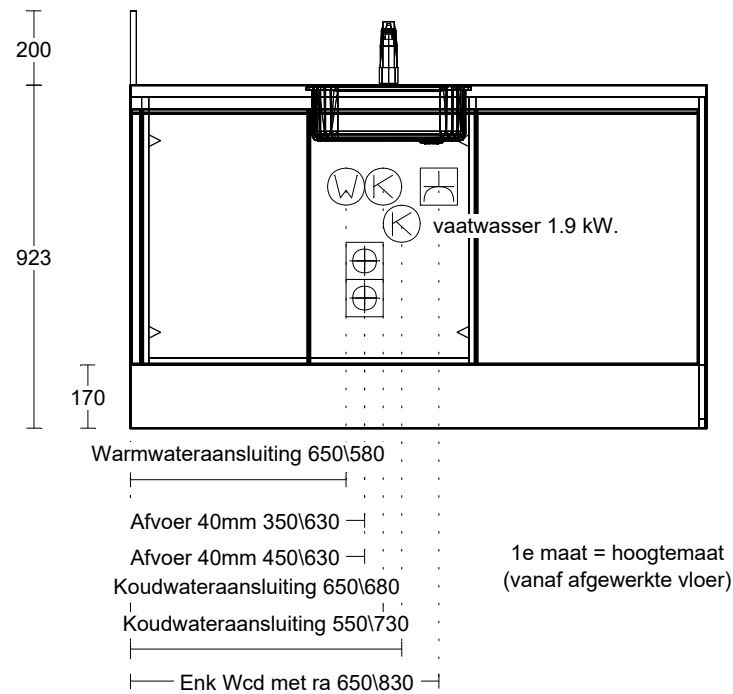

1e maat = hoogtemaat  
 (vanaf afgewerkte vloer)

Enk Wcd met ra 1900\330

Enk Wcd met ra 650\730

Dubb Wcd tweevoudig 1250\855

2-F Perilex Wcd 650\1430

Enk Wcd met ra 2250\1530

Dubb Wcd tweevoudig 1250\2055

	Naam 11589 Klok wonen	Bestand Haecker v. 236	Aanzicht Vooraanzicht
	Telefoon:	Model neo	Schaal Passende schaal
	Ontwerp: 51907976_Post9_T_Topline_gespiegeld	Greep	Datum: 22/4/22
			Pagina: 1

Project: Hemelrijk Puiflijk  
 Projectnummer: 13049  
 Tweekap type: A1s, A3s, A5s, A7s, A9s, B2s  
 Bwnr: 54, 56, 58, 60, 62, 66, 68

Positie installatiepunten op 2150mm vanuit wand overzijde

	Naam 11589 Klok wonen	Bestand Haecker v. 236	Aanzicht Vooraanzicht
	Telefoon:	Model neo	Schaal Passende schaal
	Ontwerp: 51907976_Post9_T_Topline_gespiegeld	Greep	Datum: 25/4/22
			Pagina: 1