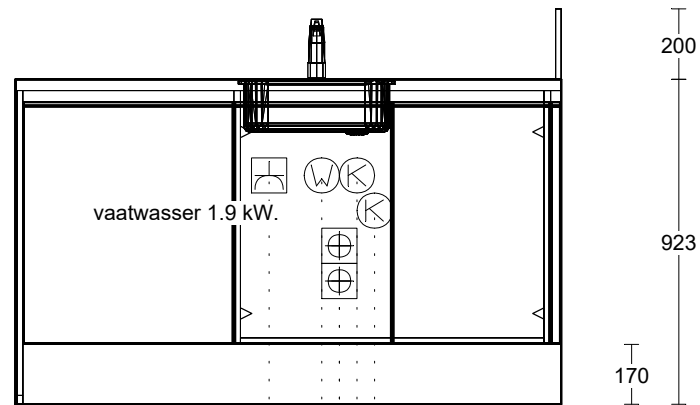

Enk Wcd met ra 1900\330

Enk Wcd met ra 650\730

Dubb Wcd tweevoudig 1250\855

2-F Perilex Wcd 650\1430

Enk Wcd met ra 2250\1530

Dubb Wcd tweevoudig 1250\2055

1e maat = hoogtemaat  
(vanaf afgewerkte vloer)

	Naam 11589 Klok wonen	Bestand Haecker v. 236	Aanzicht Vooraanzicht
	Telefoon:	Model neo	Schaal Passende schaal
	Ontwerp: 51907976_Post9_T_Topline_getekend	Greep	Datum: 22/4/22
			Pagina: 1

Project: Hemelrijk Puiflijk  
 Projectnummer: 13049  
 Tweekap type: A1, A2, A4, A8, B1, B3, B4  
 Bwnr: 53, 55, 57, 59, 61, 65, 67

1e maat = hoogtemaat  
 (vanaf afgewerkte vloer)

Koudwateraansluiting 550\530  
 Koudwateraansluiting 650\580  
 Afvoer 40mm 350\630  
 Afvoer 40mm 450\630  
 Warmwateraansluiting 650\680  
 Enk Wcd met ra 650\830

Positie installatiepunten op 2150mm vanuit wand overzijde

	Naam 11589 Klok wonen	Bestand Haecker v. 236	Aanzicht Vooraanzicht
	Telefoon:	Model neo	Schaal Passende schaal
	Ontwerp: 51907976_Post9_T_Topline_getekend	Greep	Datum: 25/4/22
			Pagina: 1