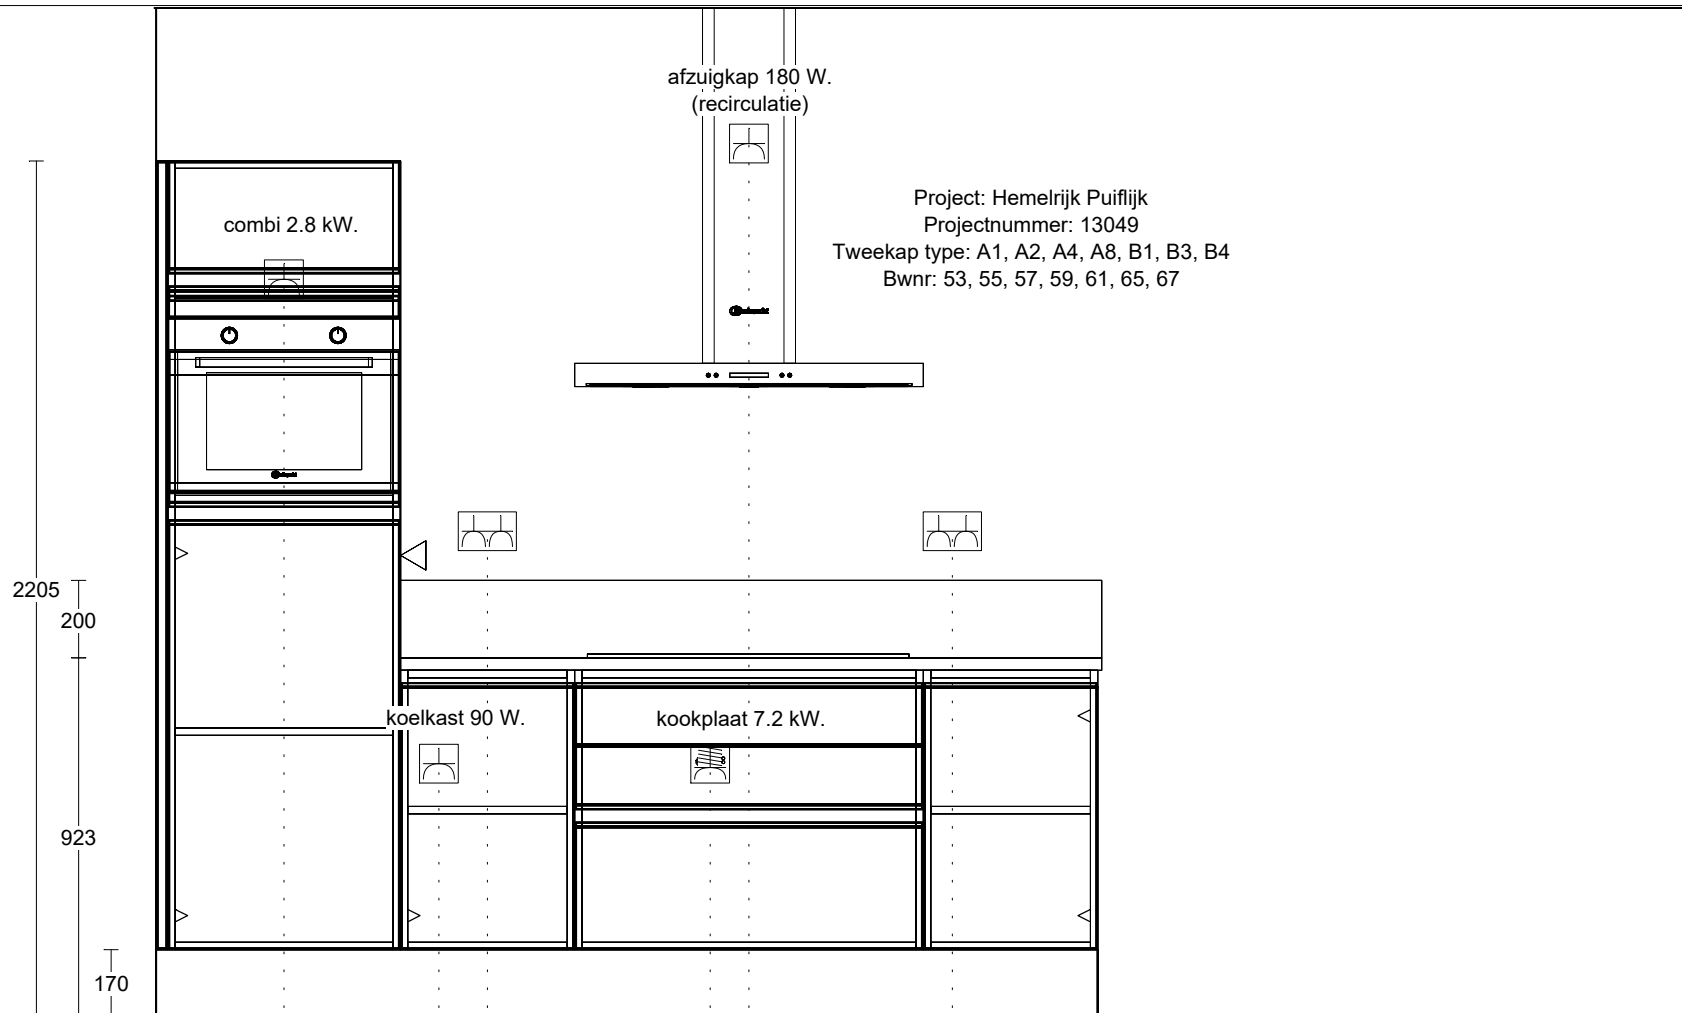

Voor exacte maten en geveluitvoering raadpleeg de verkooptekening

Project: Hemelrijk Puiflijk  
 Projectnummer: 13049  
 Tweekap type: A1, A2, A4, A8, B1, B3, B4  
 Bwnr: 53, 55, 57, 59, 61, 65, 67

	Naam 11589 Klok wonen	Bestand Haecker v. 236	Aanzicht Bovenaanzicht
	Telefoon:	Model neo	Schaal 1:0021
	Ontwerp: 51907976_Post9_T_Topline_getekend	Greep	Datum: 22/4/22
			Pagina: 1

Enk Wcd met ra 1900\330

Enk Wcd met ra 650\730

Dubb Wcd tweevoudig 1250\855

2-F Perilex Wcd 650\1430

Enk Wcd met ra 2250\1530

Dubb Wcd tweevoudig 1250\2055

1e maat = hoogtemaat  
(vanaf afgewerkte vloer)

	Naam 11589 Klok wonen	Bestand Haecker v. 236	Aanzicht Vooraanzicht
	Telefoon:	Model neo	Schaal Passende schaal
	Ontwerp: 51907976_Post9_T_Topline_getekend	Greep	Datum: 22/4/22
			Pagina: 1

Project: Hemelrijk Puiflijk  
 Projectnummer: 13049  
 Tweekap type: A1, A2, A4, A8, B1, B3, B4  
 Bwnr: 53, 55, 57, 59, 61, 65, 67

1e maat = hoogtemaat  
 (vanaf afgewerkte vloer)

Koudwateraansluiting 550\530  
 Koudwateraansluiting 650\580  
 Afvoer 40mm 350\630  
 Afvoer 40mm 450\630  
 Warmwateraansluiting 650\680  
 Enk Wcd met ra 650\830

Positie installatiepunten op 2150mm vanuit wand overzijde

	Naam 11589 Klok wonen	Bestand Haecker v. 236	Aanzicht Vooraanzicht
	Telefoon:	Model neo	Schaal Passende schaal
	Ontwerp: 51907976_Post9_T_Topline_getekend	Greep	Datum: 25/4/22
			Pagina: 1