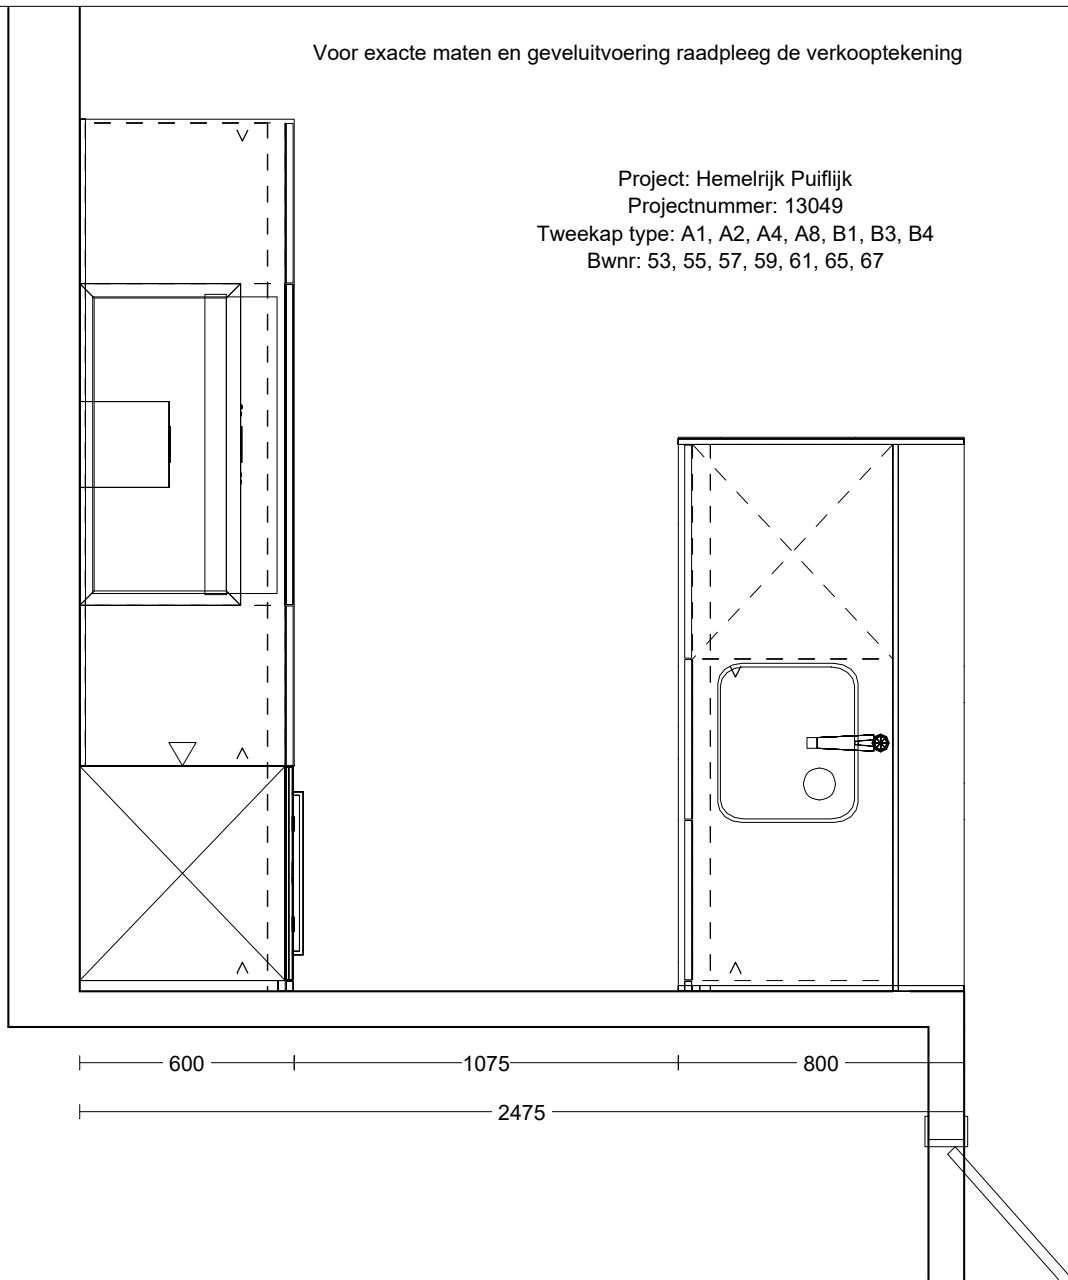

Voor exacte maten en geveluitvoering raadpleeg de verkooptekening

Project: Hemelrijk Puiflijk  
 Projectnummer: 13049  
 Tweekap type: A1, A2, A4, A8, B1, B3, B4  
 Bwnr: 53, 55, 57, 59, 61, 65, 67

	Naam 11589 Klok wonen	Bestand Haecker v. 236	Aanzicht Bovenaanzicht
	Telefoon:	Model neo	Schaal 1:0021
	Ontwerp: 51907976_Post9_T_Topline_getekend	Greep	Datum: 22/4/22
			Pagina: 1

Enk Wcd met ra 1900\330

Enk Wcd met ra 650\730

Dubb Wcd tweevoudig 1250\855

2-F Perilex Wcd 650\1430

Enk Wcd met ra 2250\1530

Dubb Wcd tweevoudig 1250\2055

1e maat = hoogtemaat  
(vanaf afgewerkte vloer)

	Naam 11589 Klok wonen	Bestand Haecker v. 236	Aanzicht Vooraanzicht
	Telefoon:	Model neo	Schaal Passende schaal
	Ontwerp: 51907976_Post9_T_Topline_getekend	Greep	Datum: 22/4/22
			Pagina: 1

Project: Hemelrijk Puiflijk  
 Projectnummer: 13049  
 Tweekap type: A1, A2, A4, A8, B1, B3, B4  
 Bwnr: 53, 55, 57, 59, 61, 65, 67

1e maat = hoogtemaat  
 (vanaf afgewerkte vloer)

Koudwateraansluiting 550\530  
 Koudwateraansluiting 650\580  
 Afvoer 40mm 350\630  
 Afvoer 40mm 450\630  
 Warmwateraansluiting 650\680  
 Enk Wcd met ra 650\830

Positie installatiepunten op 2150mm vanuit wand overzijde

	Naam 11589 Klok wonen	Bestand Haecker v. 236	Aanzicht Vooraanzicht
	Telefoon:	Model neo	Schaal Passende schaal
	Ontwerp: 51907976_Post9_T_Topline_getekend	Greep	Datum: 25/4/22
			Pagina: 1