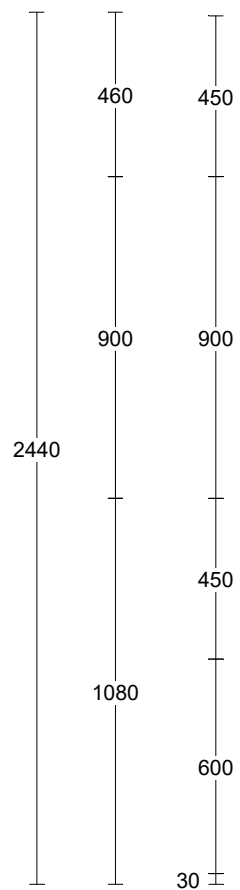

Voor exacte maten en geveluitvoering raadpleeg de verkooptekening

Project: Hemelrijk Puiflijk  
 Projectnummer: 13049  
 Tweekap type: A1, A2, A4, A8, B1, B3, B4  
 Bwnr: 53, 55, 57, 59, 61, 65, 67

	Naam 11589 Klok wonen	Bestand Haecker v. 236	Aanzicht Bovenaanzicht
	Telefoon:	Model neo	Schaal 1:0021
	Ontwerp: 51907976_Post9_T_Topline_getekend	Greep	Datum: 22/4/22
			Pagina: 1

Enk Wcd met ra 1900\330

Enk Wcd met ra 650\730

Dubb Wcd tweevoudig 1250\855

2-F Perilex Wcd 650\1430

Enk Wcd met ra 2250\1530

Dubb Wcd tweevoudig 1250\2055

1e maat = hoogtemaat  
(vanaf afgewerkte vloer)

	Naam 11589 Klok wonen	Bestand Haecker v. 236	Aanzicht Vooraanzicht
	Telefoon:	Model neo	Schaal Passende schaal
	Ontwerp: 51907976_Post9_T_Topline_getekend	Greep	Datum: 22/4/22
			Pagina: 1

Project: Hemelrijk Puiflijk  
 Projectnummer: 13049  
 Tweekap type: A1, A2, A4, A8, B1, B3, B4  
 Bwnr: 53, 55, 57, 59, 61, 65, 67

1e maat = hoogtemaat  
 (vanaf afgewerkte vloer)

Koudwateraansluiting 550\530  
 Koudwateraansluiting 650\580  
 Afvoer 40mm 350\630  
 Afvoer 40mm 450\630  
 Warmwateraansluiting 650\680  
 Enk Wcd met ra 650\830

Positie installatiepunten op 2150mm vanuit wand overzijde

	Naam 11589 Klok wonen	Bestand Haecker v. 236	Aanzicht Vooraanzicht
	Telefoon:	Model neo	Schaal Passende schaal
	Ontwerp: 51907976_Post9_T_Topline_getekend	Greep	Datum: 25/4/22
			Pagina: 1