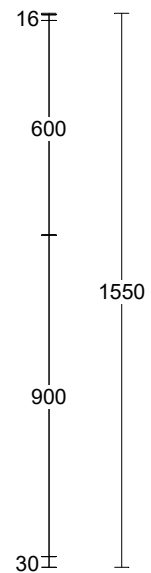

Voor exacte maten en geveluitvoering raadpleeg de verkooptekening

Project: Hemelrijk Puiflijk  
 Projectnummer: 13049  
 Tweekap type: A1, A2, A4, A8, B1, B3, B4  
 Bwnr: 53, 55, 57, 59, 61, 65, 67

	Naam 11589 Klok wonen	Bestand Haecker v. 236	Aanzicht Bovenaanzicht
	Telefoon:	Model neo	Schaal 1:0021
	Ontwerp: 51907976_Post9_T_Topline_getekend	Greep	Datum: 22/4/22
			Pagina: 1

Enk Wcd met ra 1900\330

Enk Wcd met ra 650\730

Dubb Wcd tweevoudig 1250\855

2-F Perilex Wcd 650\1430

Enk Wcd met ra 2250\1530

Dubb Wcd tweevoudig 1250\2055

1e maat = hoogtemaat  
(vanaf afgewerkte vloer)

	Naam 11589 Klok wonen	Bestand Haecker v. 236	Aanzicht Vooraanzicht
	Telefoon:	Model neo	Schaal Passende schaal
	Ontwerp: 51907976_Post9_T_Topline_getekend	Greep	Datum: 22/4/22
			Pagina: 1

Project: Hemelrijk Puiflijk  
 Projectnummer: 13049  
 Tweekap type: A1, A2, A4, A8, B1, B3, B4  
 Bwnr: 53, 55, 57, 59, 61, 65, 67

1e maat = hoogtemaat  
 (vanaf afgewerkte vloer)

Koudwateraansluiting 550\530  
 Koudwateraansluiting 650\580  
 Afvoer 40mm 350\630  
 Afvoer 40mm 450\630  
 Warmwateraansluiting 650\680  
 Enk Wcd met ra 650\830

Positie installatiepunten op 2150mm vanuit wand overzijde

	Naam 11589 Klok wonen	Bestand Haecker v. 236	Aanzicht Vooraanzicht
	Telefoon:	Model neo	Schaal Passende schaal
	Ontwerp: 51907976_Post9_T_Topline_getekend	Greep	Datum: 25/4/22
			Pagina: 1