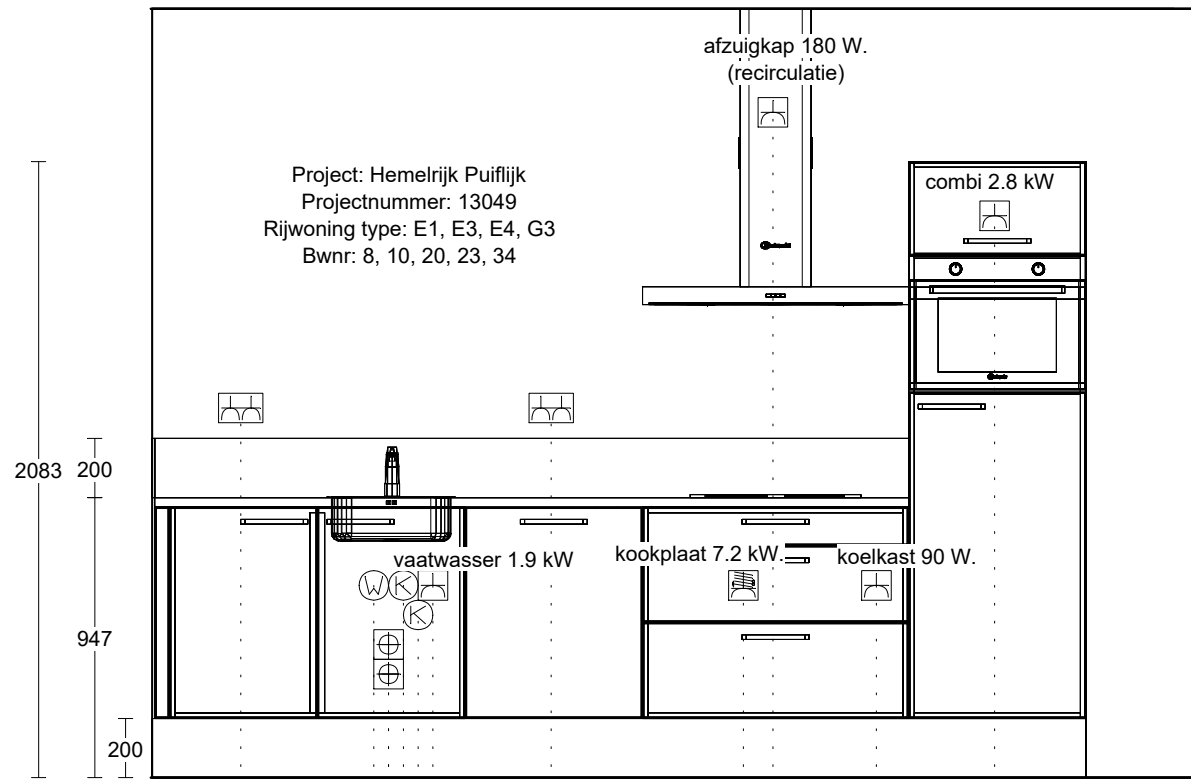

Voor exacte maten en geveluitvoering raadpleeg de verkooptekening

	Naam	Bestand Häcker Concept130 v. 201	Aanzicht Bovenaanzicht
	Telefoon:	Model Uno	Schaal 1:0027
	Ontwerp: 51915947_Post2_Luxe_RH_3150_geteken	Greep	Datum: 22/4/22
			Pagina: 1

Dubb Wcd tweevoudig 1250\300

Warmwateraansluiting 650\750

Afvoer 40mm 350\800

Afvoer 40mm 450\800

Koudwateraansluiting 650\850

Koudwateraansluiting 550\900

Enk Wcd met ra 650\950

Dubb Wcd tweevoudig 1250\1350

2-F Perilex Wcd 650\2000

Enk Wcd met ra 2250\2100

Enk Wcd met ra 650\2450

Enk Wcd met ra 1900\2850

1e maat = hoogtemaat  
(Vanaf afgewerkte vloer).

	Naam	Bestand Häcker Concept130 v. 201	Aanzicht Vooraanzicht
	Telefoon:	Model Uno	Schaal Passende schaal
	Ontwerp: 51915947_Post2_Luxe_RH_3150_geteken	Greep	Datum: 22/4/22
			Pagina: 1