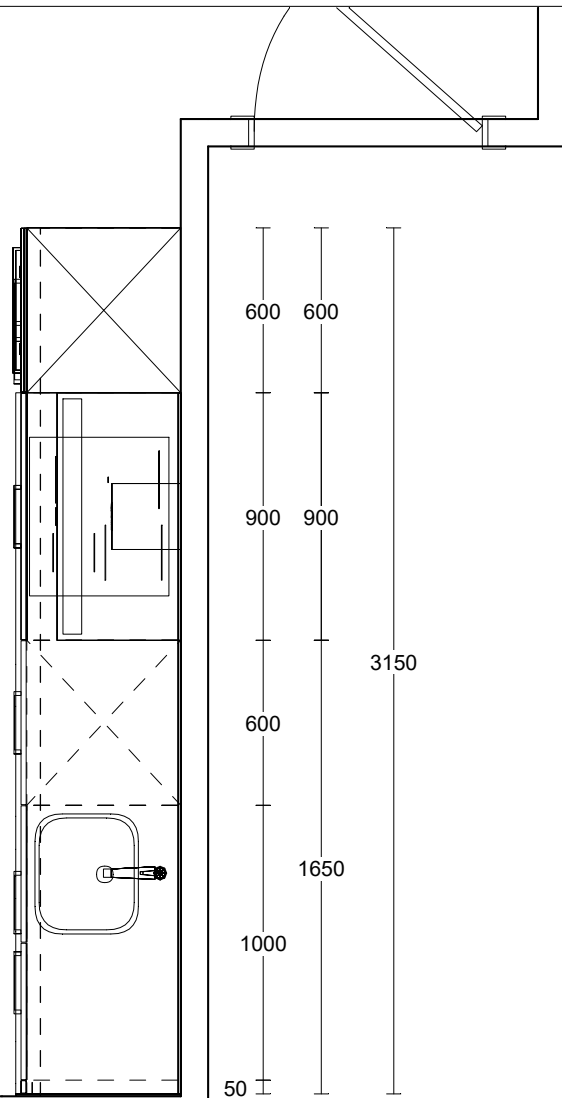

Project: Hemelrijk Puiflijk
 Projectnummer: 13049
 Rijwoning type: D1s, E2s, E5s, E6s, G4s, G5s
 Bwnr: 11, 14, 17, 28, 45, 52

Voor exacte maten en geveluitvoering raadpleeg de verkooptekening

	Naam	Bestand Häcker Concept130 v. 201	Aanzicht Bovenaanzicht
	Telefoon:	Model Uno	Schaal 1:0027
	Ontwerp: 51915947_Post2_Luxe_RH_3150_gespieg	Greep	Datum: 22/4/22
			Pagina: 1

	Naam	Bestand Häcker Concept130 v. 201	Aanzicht Vooraanzicht
	Telefoon:	Model Uno	Schaal Passende schaal
	Ontwerp: 51915947_Post2_Luxe_RH_3150_gespiege	Greep	Datum: 22/4/22
			Pagina: 1