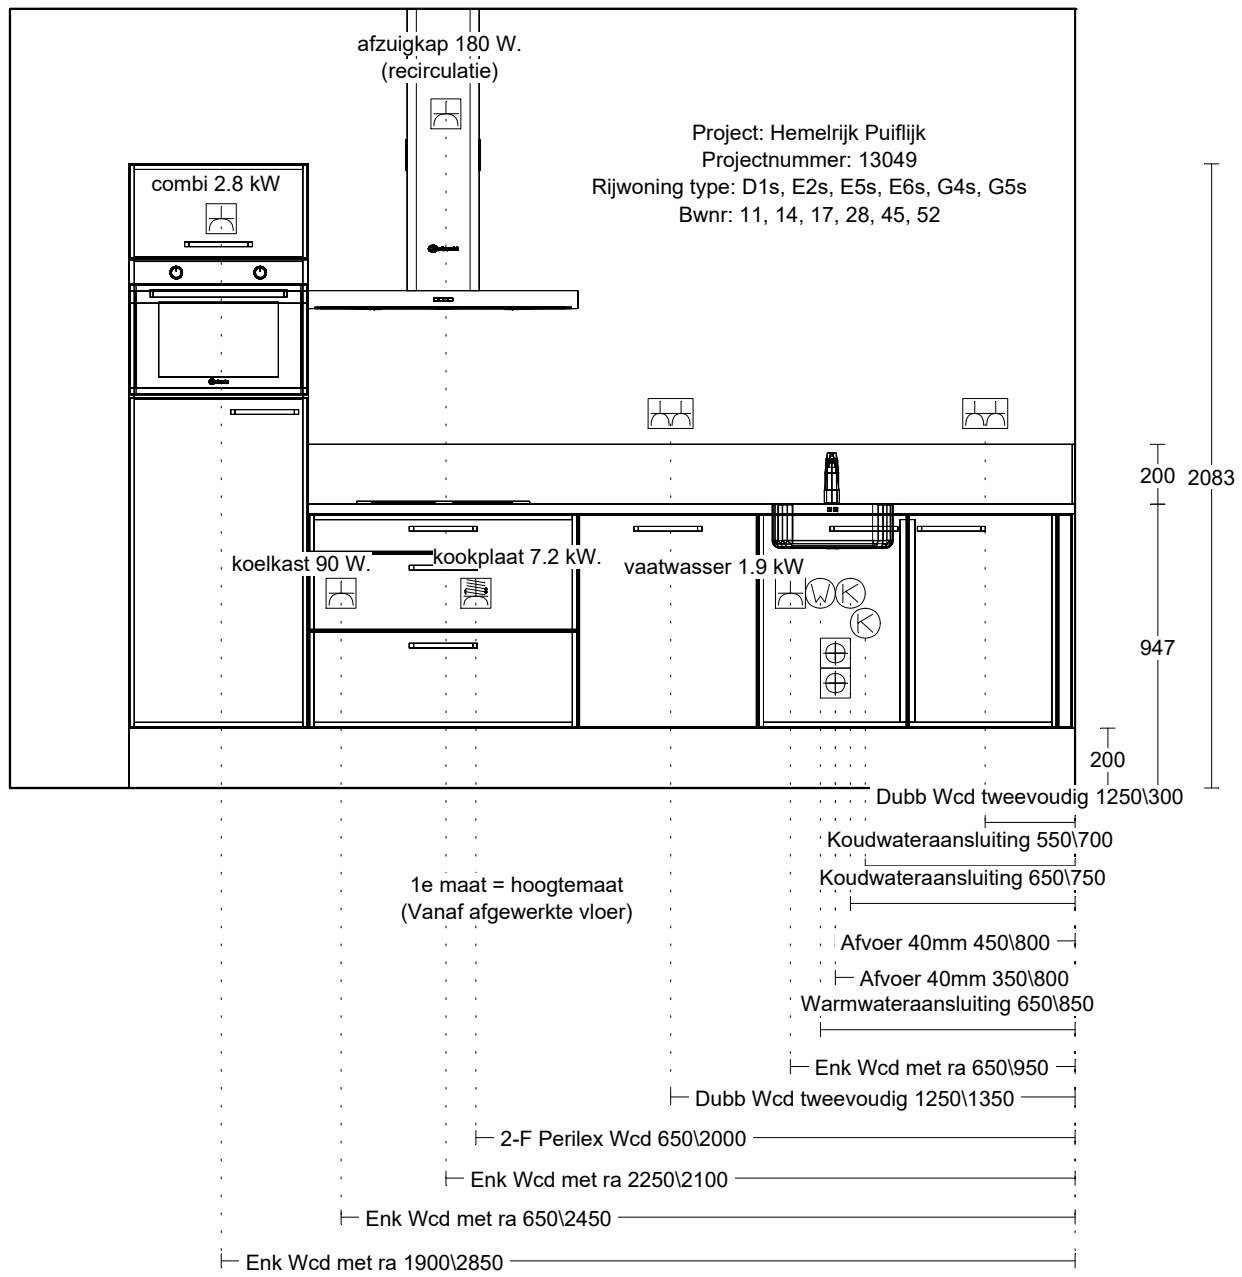

Project: Hemelrijk Puiflijk
 Projectnummer: 13049
 Rijwoning type: D1s, E2s, E5s, E6s, G4s, G5s
 Bwnr: 11, 14, 17, 28, 45, 52

Voor exacte maten en geveluitvoering raadpleeg de verkooptekening

	Naam	Bestand Häcker Concept130 v. 201	Aanzicht Bovenaanzicht
	Telefoon:	Model Uno	Schaal 1:0027
	Ontwerp: 51915947_Post2_Luxe_RH_3150_gespieg	Greep	Datum: 22/4/22
			Pagina: 1

	Naam	Bestand Häcker Concept130 v. 201	Aanzicht Vooraanzicht
	Telefoon:	Model Uno	Schaal Passende schaal
	Ontwerp: 51915947_Post2_Luxe_RH_3150_gespiege	Greep	Datum: 22/4/22
			Pagina: 1